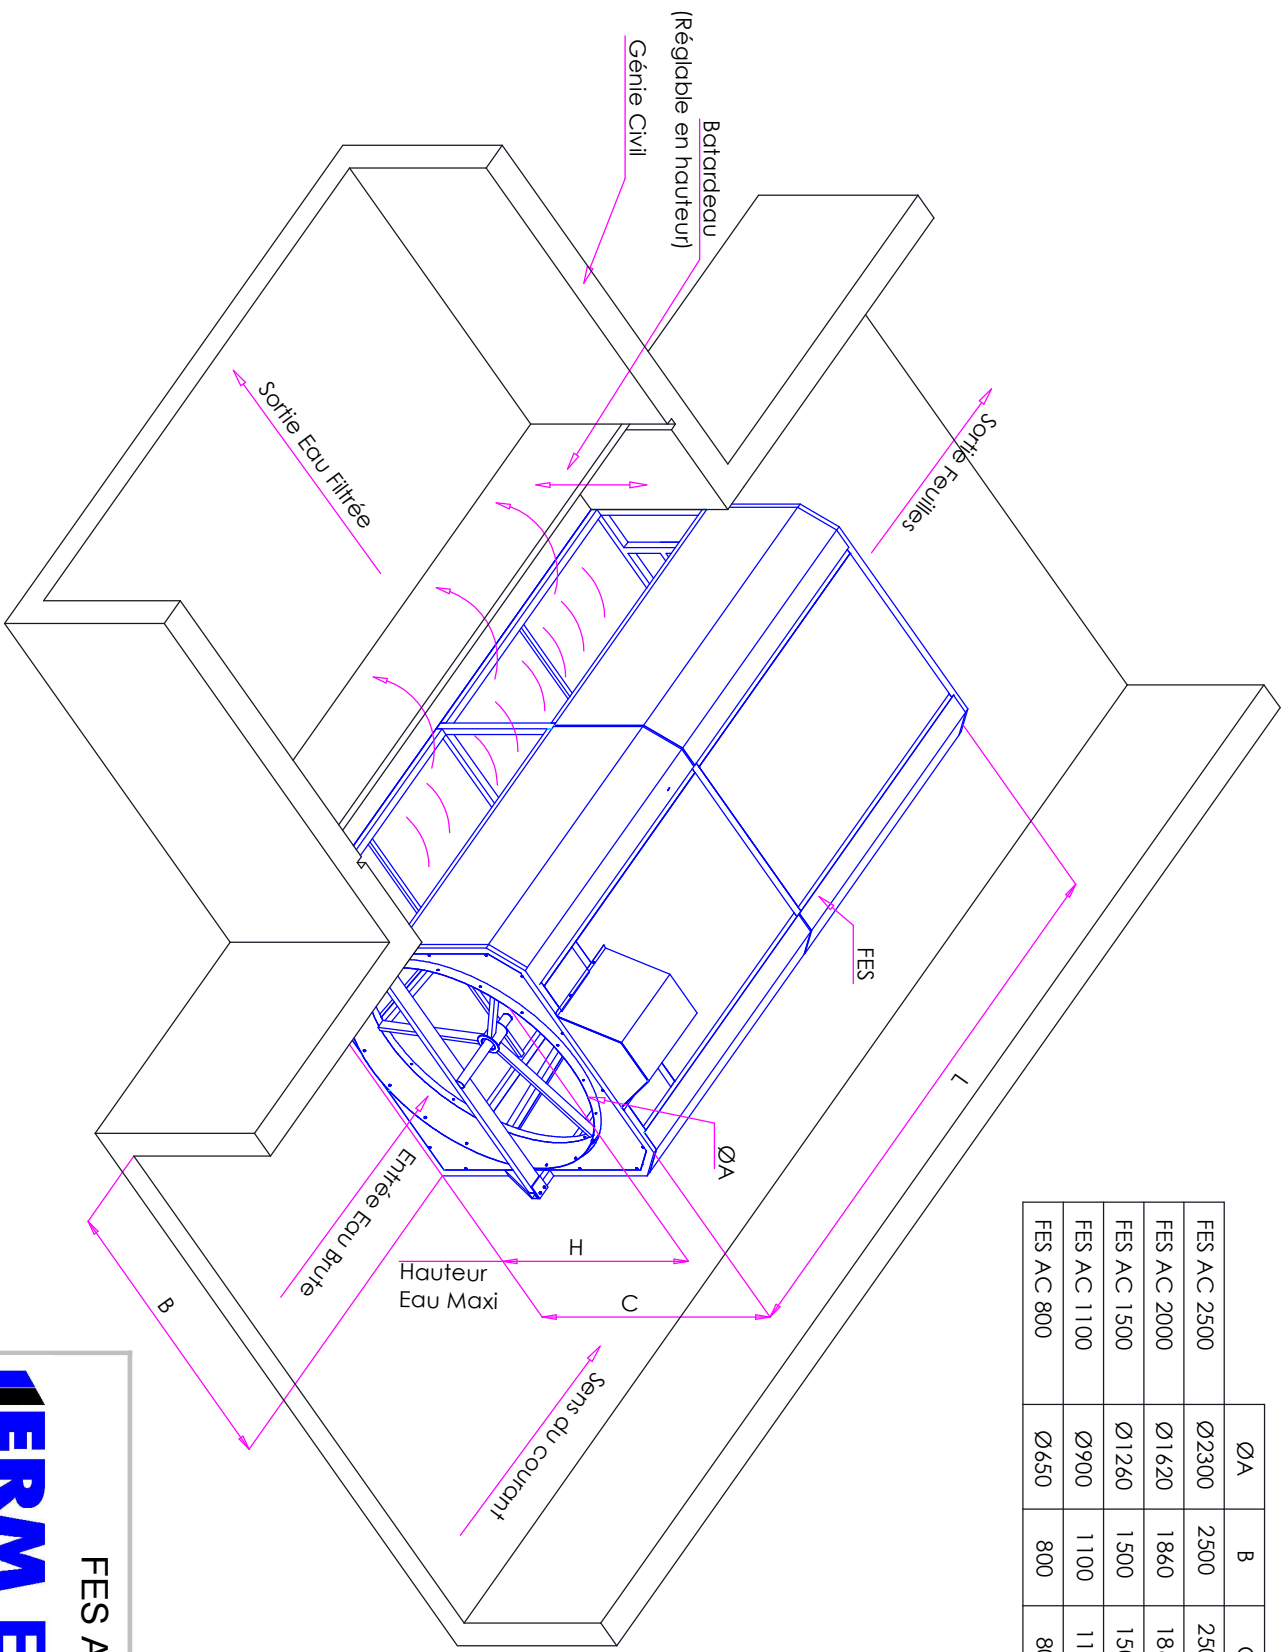

	ØA	B	C	L	H
GF NV 2000	Ø1760	2000	1250	4000	1150
GF NV 1500	Ø1260	1500	1000	3300	900
GF NV 1100L	Ø900	1100	750	2560	650
GF NV 1100	Ø900	1100	750	1760	650
GF NV 800	Ø640	800	550	1250	450

GRILLES A FEUILLES - GF NV

ERM ENVIRONNEMENT
DEGRILLAGE - FILTRATION

Tel/Fax: 02.98.63.19.96 e-mail: contact@erm-environnement.fr

	ØA	B	C	L mini	L maxi	H
FES AC 2500	Ø2300	2500	2500	1300	4000	2200
FES AC 2000	Ø1620	1860	1860			1520
FES AC 1500	Ø1260	1500	1500			1160
FES AC 1100	Ø900	1100	1100	1800	800	800
FES AC 800	Ø650	800	800			550

FES AC (AXE CENTRAL)

Tel/Fax: 02.98.63.19.96 e-mail: contact@erm-environnement.fr

	ØA	B	C	L mini	L maxi	H
FES PI 2000	Ø1620	1950	1950	1000	3500	1610
FES PI 1500	Ø1260	1590	1590			1250
FES PI 1100	Ø900	1230	1230			890
FES PI 800	Ø650	980	980	1500	640	