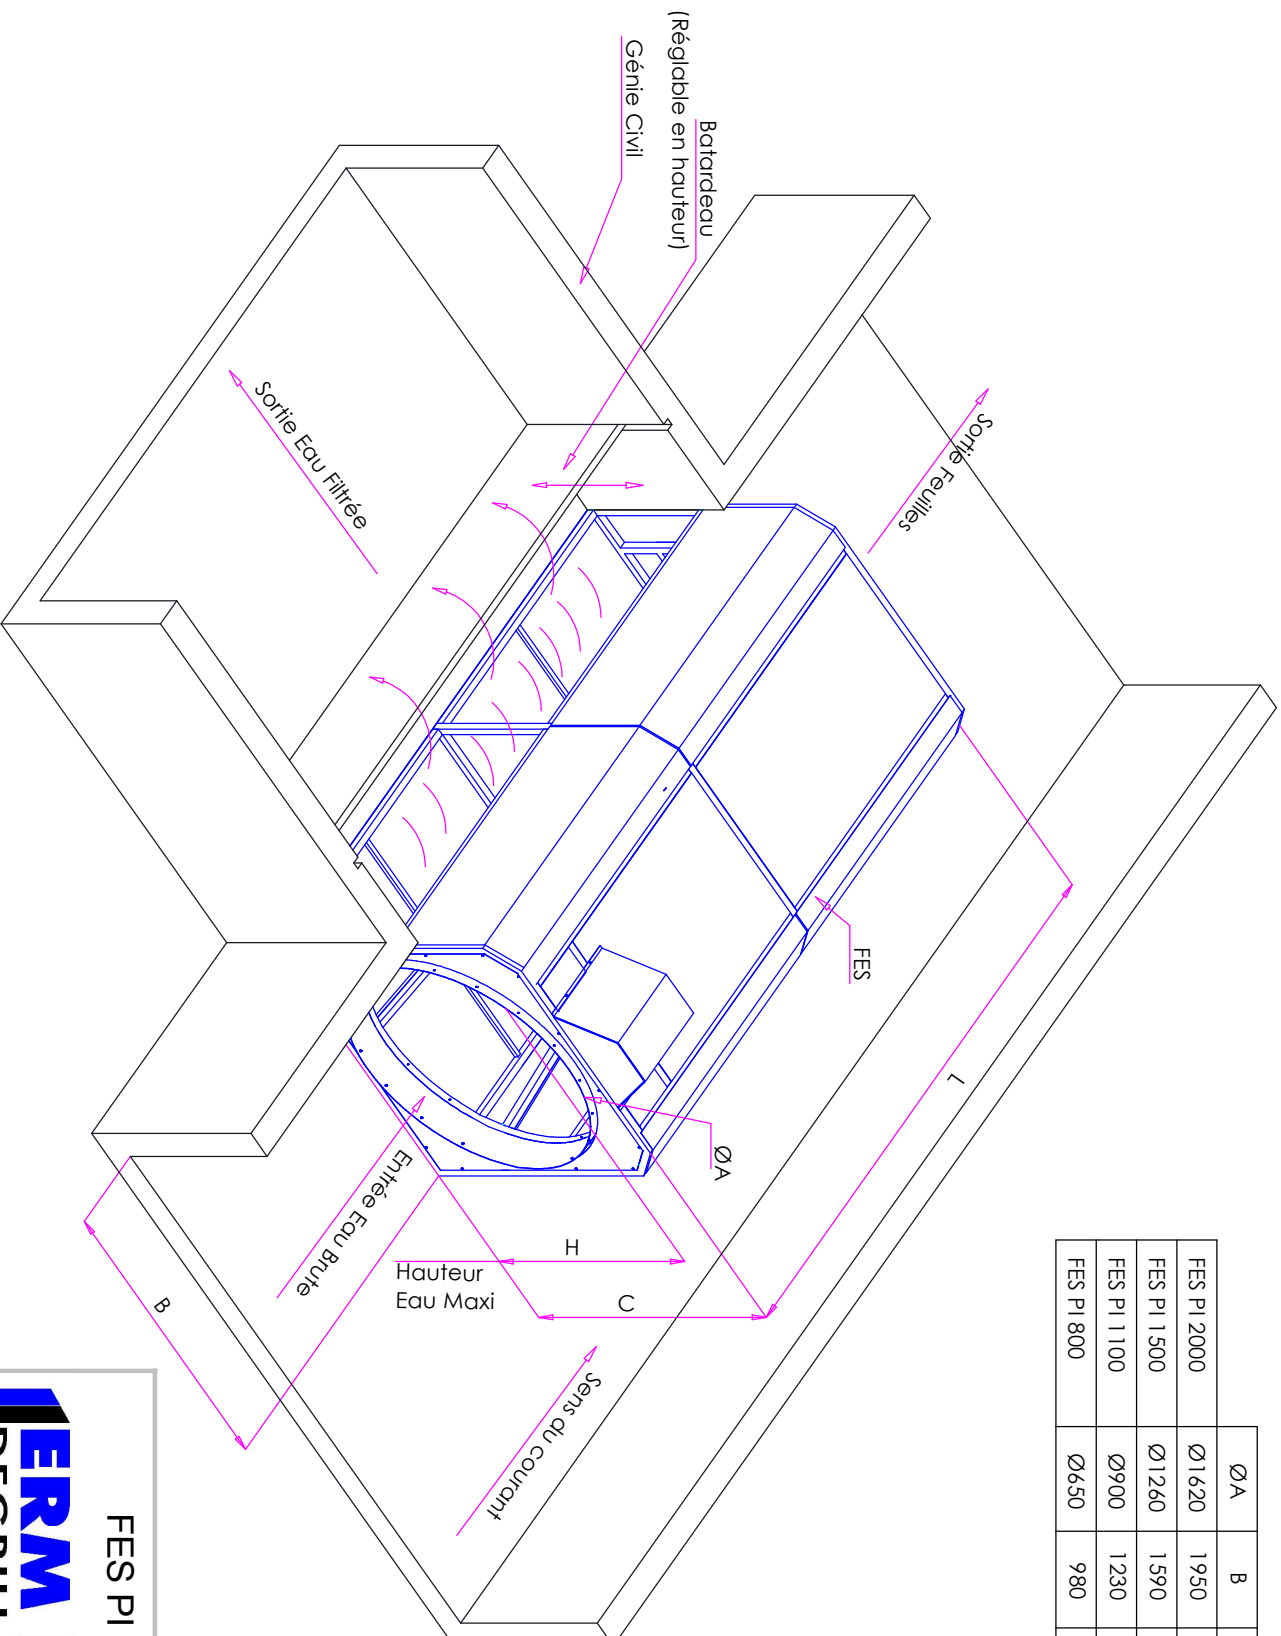

	ØA	B	C	L	H
GF NV 2000	Ø1760	2000	1250	4000	1150
GF NV 1500	Ø1260	1500	1000	3300	900
GF NV 1100L	Ø900	1100	750	2560	650
GF NV 1100	Ø900	1100	750	1760	650
GF NV 800	Ø640	800	550	1250	450

GRILLES A FEUILLES - GF NV

ERM ENVIRONNEMENT
DEGRILLAGE - FILTRATION

Tel/Fax: 02.98.63.19.96 e-mail: contact@erm-environnement.fr

	ØA	B	C	L mini	L maxi	H
FES AC 2500	Ø2300	2500	2500	1300	4000	2200
FES AC 2000	Ø1620	1860	1860			1520
FES AC 1500	Ø1260	1500	1500			1160
FES AC 1100	Ø900	1100	1100	1800	800	800
FES AC 800	Ø650	800	800			550

FES AC (AXE CENTRAL)

Tel/Fax: 02.98.63.19.96 e-mail: contact@erm-environnement.fr

	ØA	B	C	L mini	L maxi	H
FES PI 2000	Ø1620	1950	1950	1000	3500	1610
FES PI 1500	Ø1260	1590	1590			1250
FES PI 1100	Ø900	1230	1230			890
FES PI 800	Ø650	980	980	1500	640	